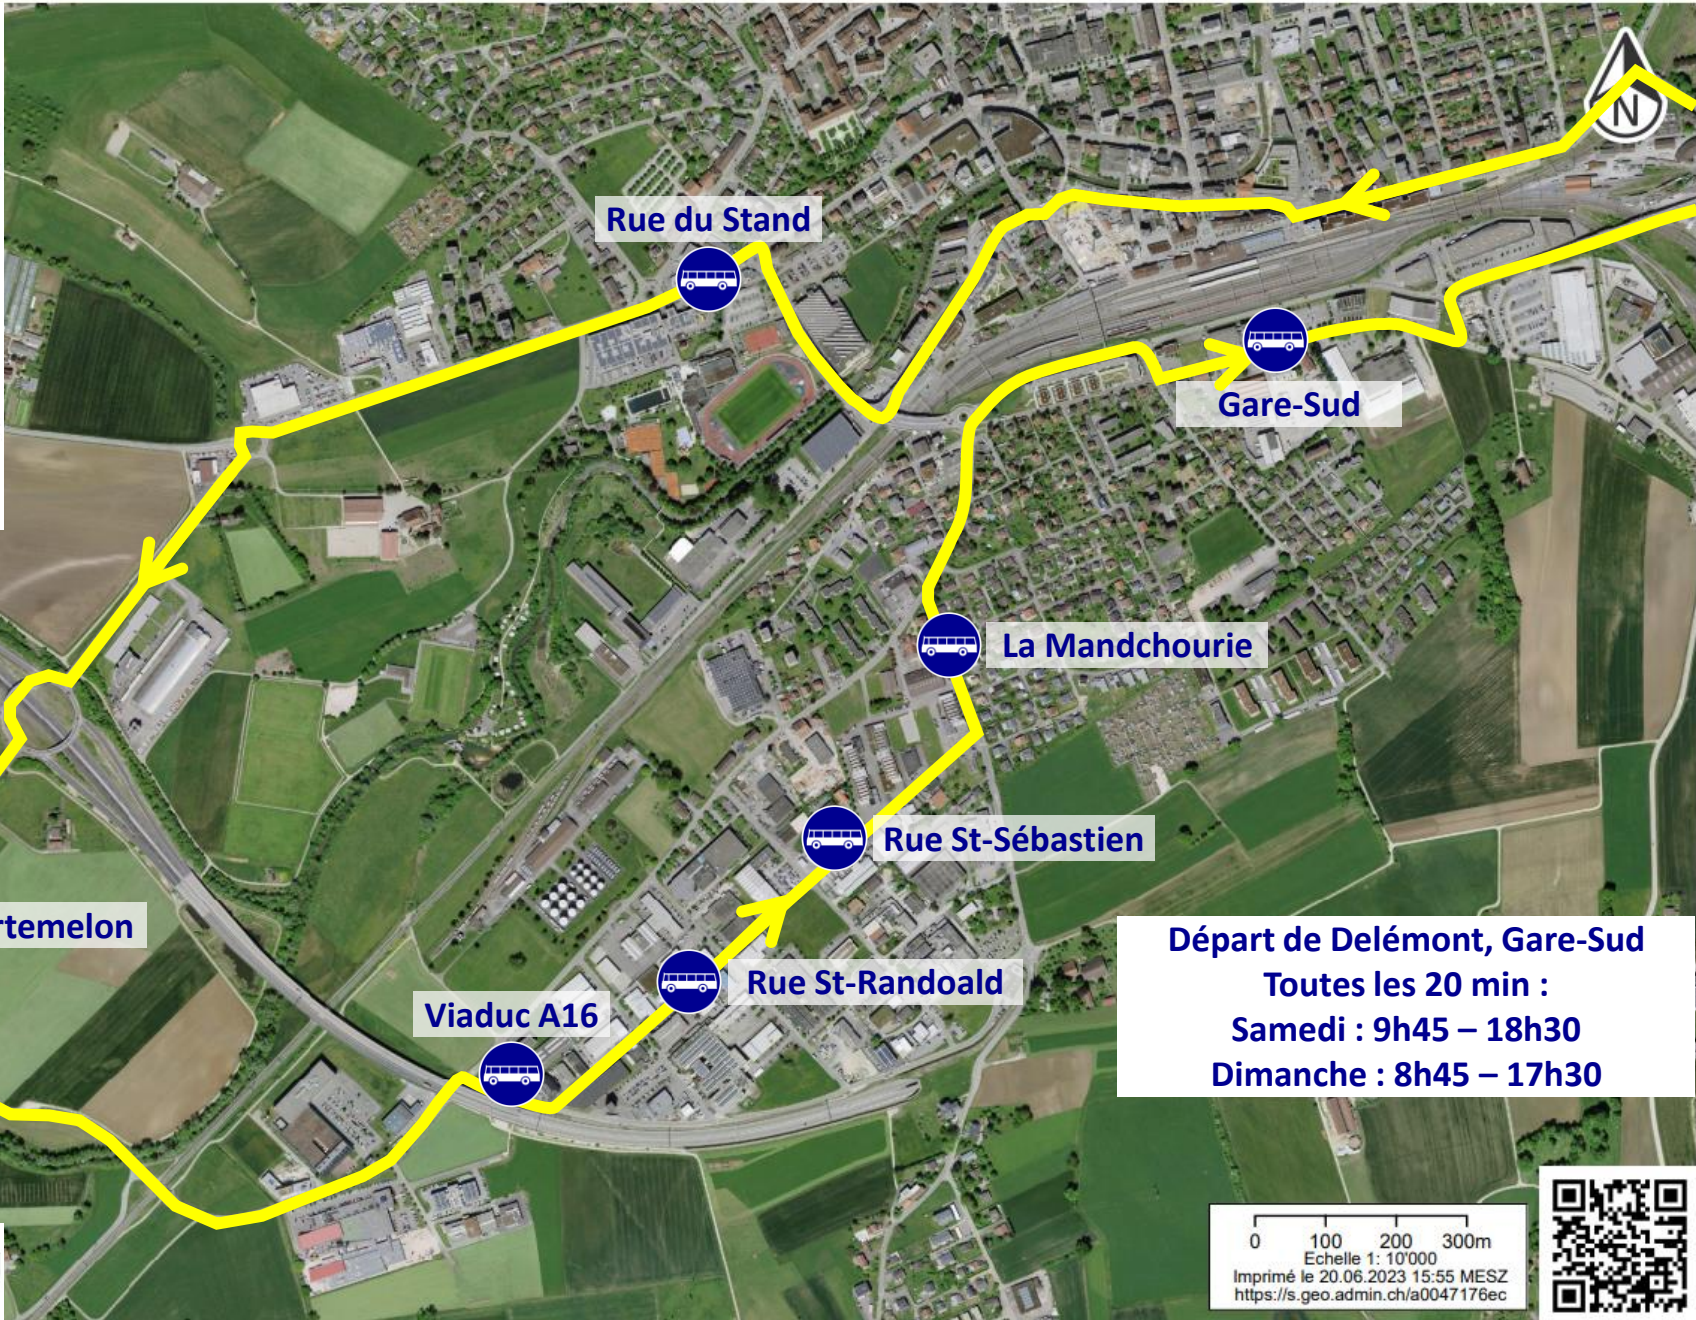

SCHWEIZER WETTBEWERB
DER REGIONALPRODUKTE

CONCOURS SUISSE
DES PRODUITS DU TERROIR

CONCORSO SVIZZERO
DEI PRODOTTI REGIONALI

MARCHÉ
Produits du terroir
Regionalprodukte
Prodotti regionali

Départ de Delémont, Gare-Sud
Toutes les 20 min :
Samedi : 9h45 – 18h30
Dimanche : 8h45 – 17h30

0 100 200 300m
Echelle 1: 10'000
Imprimé le 20.06.2023 15:55 MESZ
<https://s.geo.admin.ch/a0047176ec>

Schweizerische Eidgenossenschaft
Confédération suisse
Confederazione Svizzera
Confederaziun svizra
In collaboration with the cantons